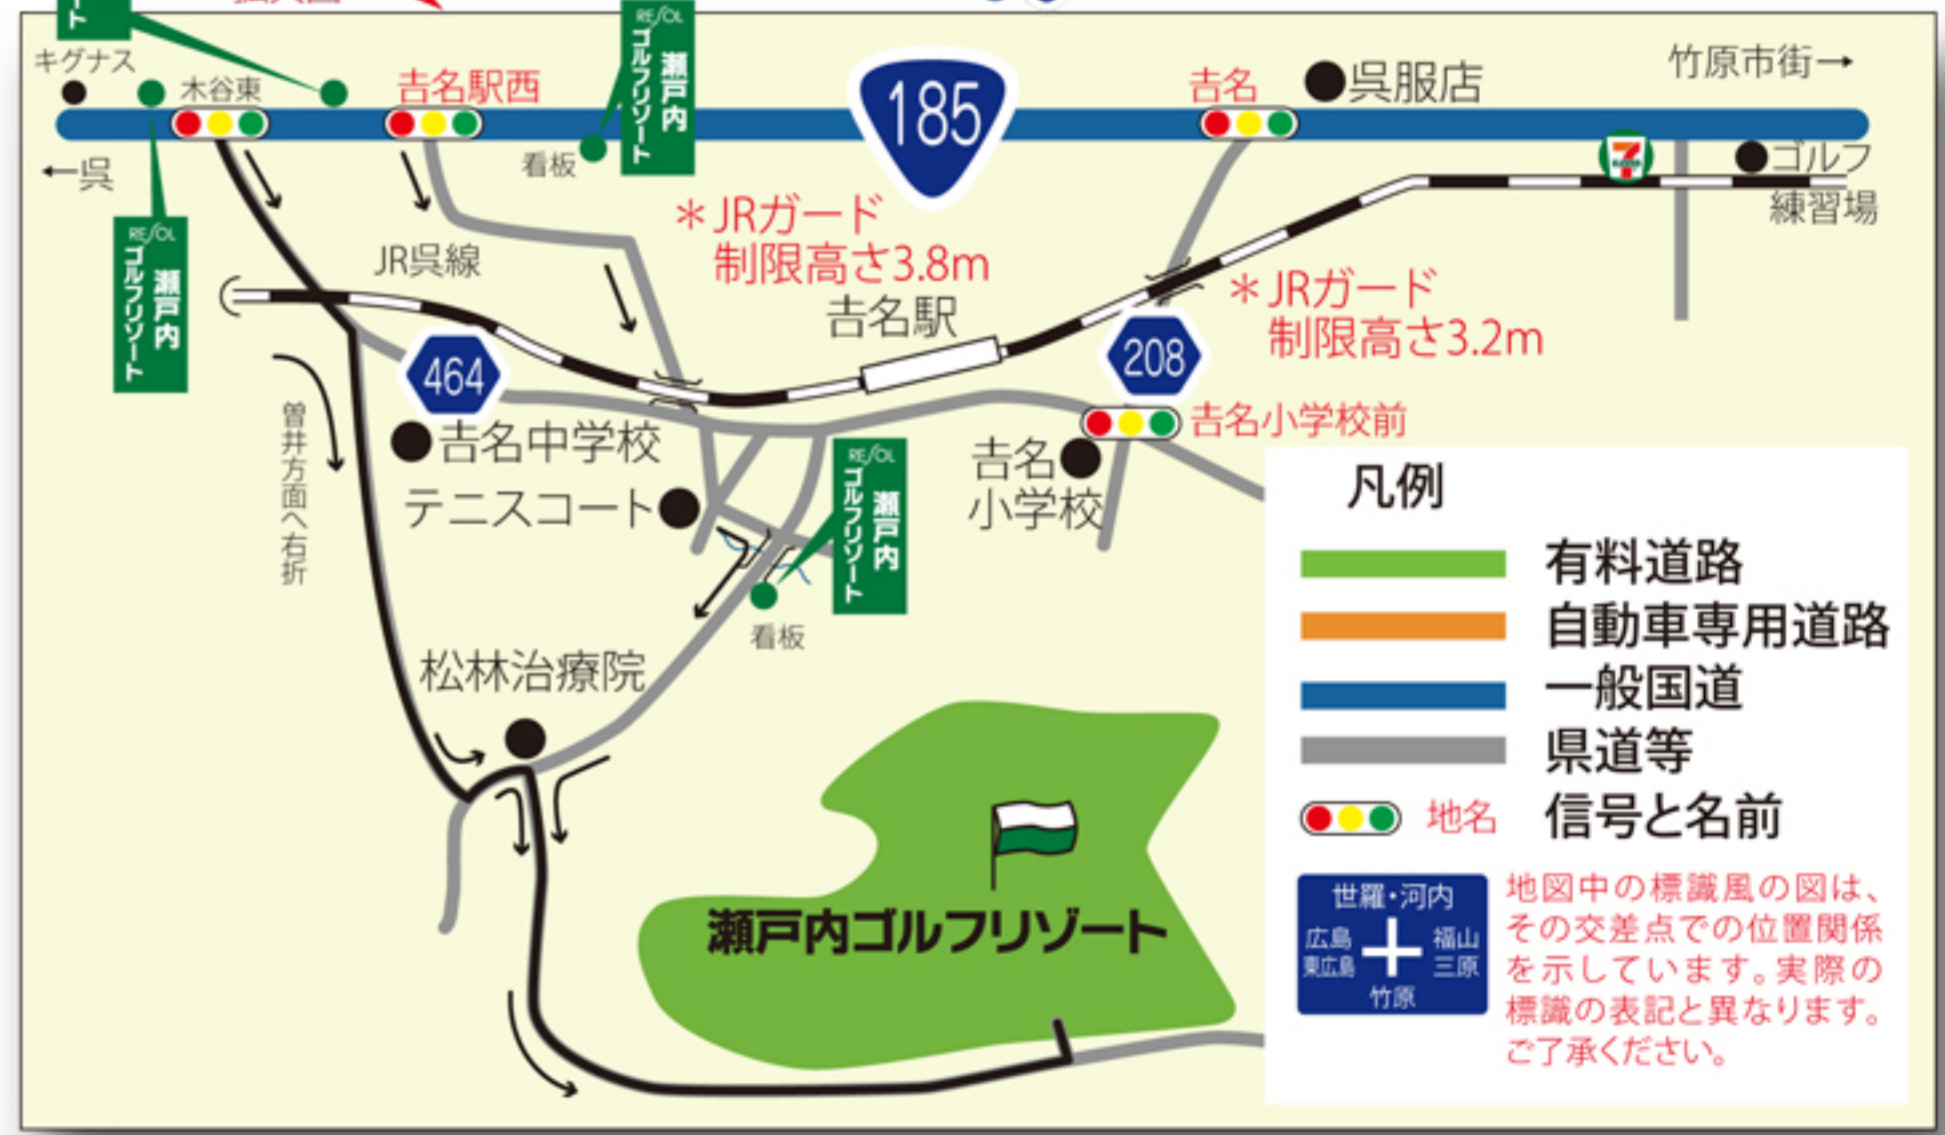

広島方面からガンと近くなりました!

広島方面からのおすすめルート

山陽自動車道高屋JCT⇒東広島呉道⇒下三永福本IC⇒県道32号⇒安芸津バイパス⇒国道185号線⇒瀬戸内ゴルフリゾート

あなたのオフをもっとスマイルに。
瀬戸内ゴルフリゾート
 〒725-0013 広島県竹原市吉名町831
 TEL0846(23)4140 FAX0846(23)4143
<http://resol-setogolf.com/>

- 凡例**
- 有料道路
 - 自動車専用道路
 - 一般国道
 - 県道等
 - 地名
 - 信号と名前
- *JRガード 制限高さ3.8m 吉名駅
 *JRガード 制限高さ3.2m 吉名小学校前
- 世羅・河内 広島 + 福山 三原 竹原
- 地図中の標識風の図は、その交差点での位置関係を示しています。実際の標識の表記と異なります。ご了承ください。